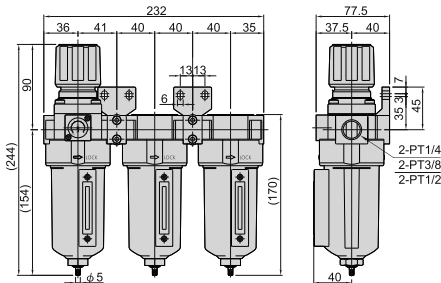

치수도 (mm)

PATFR401

PATFR401-B
(C 타입 마운트 브래킷 장착형)