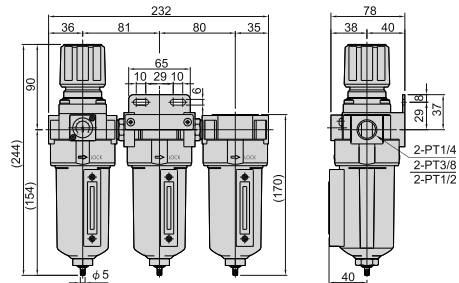

### 주문형식

**PATRF401 - 8A - [ ] - B - BSP**

형식

배관접속구경  
**8A** : PT 1/4  
**10A** : PT 3/8  
**15A** : PT 1/2

마운트 브래킷  
 무기입 : 없음  
**B** : C 타입 마운트 브래킷

사양  
 무기입 : 스탠더드 타입  
**C** : 외장형 압력계이지 (PG-40)  
**D** : 오토 드레인 타입  
**H** : 고압 대응 타입 (0.1~1.5MPa)

### 사양

항목	형식	PATFR401		
		8A	10A	15A
배관접속구경		PT 1/4	PT 3/8	PT 1/2
사용유체		압축공기		
사용압력범위	MPa	0~1.5		
보충 내압력	MPa	2		
압력설정범위	MPa	스탠더드 타입 : 0.1~0.85 고압 대응 타입 : 0.1~1.5		
사용온도범위	℃	-5~+60 (不凍)		
여과도	μm	필터 · 레귤레이터 + 미스트 필터 + 마이크로 미스트 필터 (5 + 0.3 + 0.01)		
기본 장착품		압력계이지(PG-20)		
중량	g	2106		

### 치수도 (mm)

PATFR401

PATFR401-B  
(C 타입 마운트 브래킷 장착형)

- 정원 직공용  
인라인 필터
- 중공형 필터
- 파워 드레인
- 드레인 유닛
- 에어 필터
- 미스트 필터
- 마이크로  
미스트 필터
- 레귤레이터
- 필터·  
레귤레이터
- 클imate이션  
유닛 시리즈
- 대형 FRL  
클imate이션
- 필터·  
레귤레이터
- 에어 필터
- 레귤레이터
- 정밀  
레귤레이터
- 루브라케터
- 빛  
투과도 테스트
- 드레인 유닛
- 필터·레귤레이터  
HPU
- 필터·레귤레이터  
HPO
- 필터·레귤레이터  
HPE
- 필터·레귤레이터  
HPK
- 필터·레귤레이터  
HPM
- 필터·레귤레이터  
HPC
- 필터·레귤레이터  
SP
- 필터·레귤레이터  
SC
- 에어 플로팅  
유닛
- 출력 클레이트  
유닛
- 부록(後)
- 찾아보기